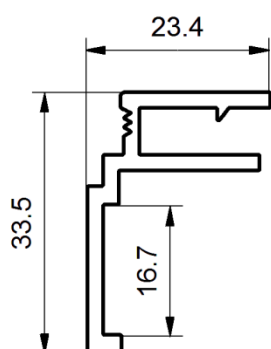

PROFILE BUDOWLANE INNE

C50/40x16,2

MATERIAŁ: PVC

KOLOR:niebieski, zielony

DPS 1

MATERIAŁ: PVC

KOLOR:biały

DPS 2