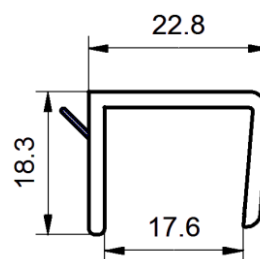

AGCU
MATERIAŁ: PVC+PVC MIĘKKI
KOLOR:szary