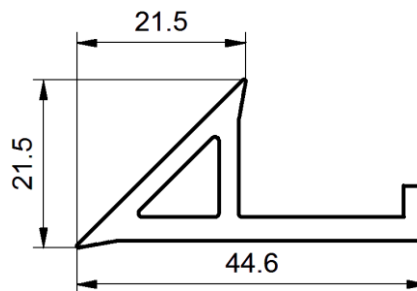

PROFILE BUDOWLANE INNE

F30
MATERIAŁ: PVC
KOLOR:szary

F30A
MATERIAŁ: PVC
KOLOR:szary

JAC A
MATERIAŁ: PVC
KOLOR:szary

JAC B
MATERIAŁ: PVC
KOLOR:szary

Zakład nr 2

Profplast Sp. z o. o.
Stary Węgrzynów 39
28-350 Słupia Jędrzejowska