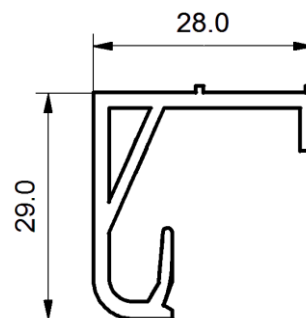

DPS 1

MATERIAŁ: PVC

KOLOR:biały