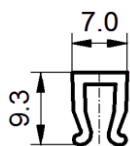

PROFILE BUDOWLANE INNE

JAPI
MATERIAŁ: PVC
KOLOR:szary

LU 01
MATERIAŁ: PVC
KOLOR:biały

P 14
MATERIAŁ: PVC
KOLOR:biały

P 20
MATERIAŁ: PVC
KOLOR:biały

TOR B
MATERIAŁ: PVC
KOLOR:biały

TOR C
MATERIAŁ: PVC
KOLOR:biały