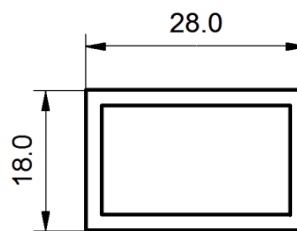

PROFILE BUDOWLANE INNE

ALG 26x18
MATERIAŁ: PVC
KOLOR:biały, szary

ALG 28x18
MATERIAŁ: PVC
KOLOR:biały, szary

ALG 30x18
MATERIAŁ: PVC
KOLOR:biały, szary

ALG 32x18
MATERIAŁ: PVC
KOLOR:biały, czarny

ALG 44x18
MATERIAŁ: PVC
KOLOR:biały, szary