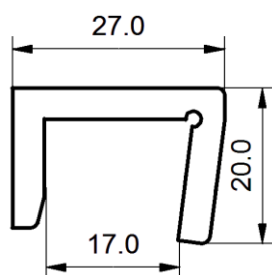

PROFILE BUDOWLANE INNE

AGC
MATERIAŁ: PVC
KOLOR:szary