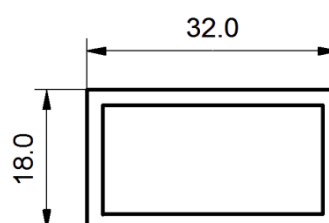

PROFILE BUDOWLANE INNE

ALG 26x18
MATERIAŁ: PVC
KOLOR:biały, szary

ALG 28x18
MATERIAŁ: PVC
KOLOR:biały, szary

ALG 30x18
MATERIAŁ: PVC
KOLOR:biały, szary

ALG 32x18
MATERIAŁ: PVC
KOLOR:biały, czarny

ALG 44x18
MATERIAŁ: PVC
KOLOR:biały, szary