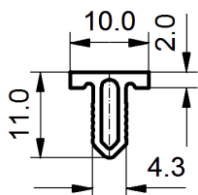

PROFILE BUDOWLANE INNE

YAW 01/10
MATERIAŁ: PVC
KOLOR:biały