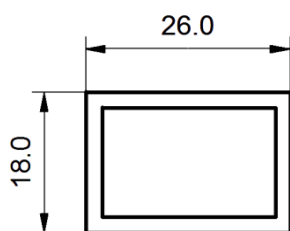

PROFILE BUDOWLANE INNE

ALG 26x18
MATERIAŁ: PVC
KOLOR:biały, szary

ALG 28x18
MATERIAŁ: PVC
KOLOR:biały, szary

ALG 30x18
MATERIAŁ: PVC
KOLOR:biały, szary

ALG 32x18
MATERIAŁ: PVC
KOLOR:biały, czarny

ALG 44x18
MATERIAŁ: PVC
KOLOR:biały, szary