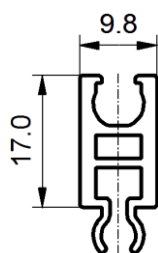

PROFILE BUDOWLANE INNE

YAW 808
MATERIAŁ: PVC
KOLOR: zielony

YAW 809
MATERIAŁ: PVC+PVC MIĘKKI
KOLOR: biały

YAW 811
MATERIAŁ: PVC
KOLOR: różowy

YAW 815
MATERIAŁ: PVC
KOLOR: żółty

YAW 817
MATERIAŁ: PVC
KOLOR: niebieski