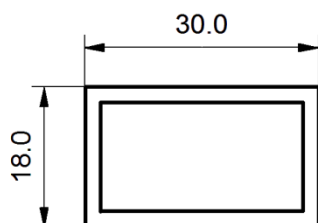

PROFILE BUDOWLANE INNE

ALG 26x18
MATERIAŁ: PVC
KOLOR:biały, szary

ALG 28x18
MATERIAŁ: PVC
KOLOR:biały, szary

ALG 30x18
MATERIAŁ: PVC
KOLOR:biały, szary

ALG 32x18
MATERIAŁ: PVC
KOLOR:biały, czarny

ALG 44x18
MATERIAŁ: PVC
KOLOR:biały, szary