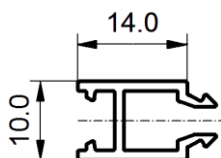

PROFILE BUDOWLANE INNE

JAPI
MATERIAŁ: PVC
KOLOR:szary

LU 01
MATERIAŁ: PVC
KOLOR:biały

P 14
MATERIAŁ: PVC
KOLOR:biały

P 20
MATERIAŁ: PVC
KOLOR:biały

TOR B
MATERIAŁ: PVC
KOLOR:biały

TOR C
MATERIAŁ: PVC
KOLOR:biały