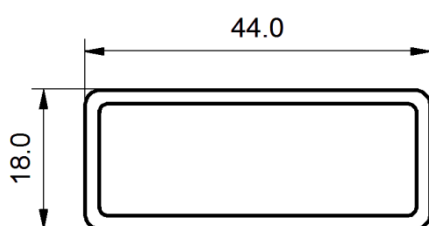

PROFILE BUDOWLANE INNE

ALG 26x18
MATERIAŁ: PVC
KOLOR:biały, szary

ALG 28x18
MATERIAŁ: PVC
KOLOR:biały, szary

ALG 30x18
MATERIAŁ: PVC
KOLOR:biały, szary

ALG 32x18
MATERIAŁ: PVC
KOLOR:biały, czarny

ALG 44x18
MATERIAŁ: PVC
KOLOR:biały, szary