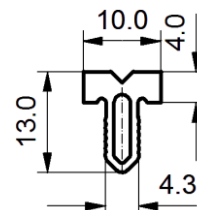

PROFILE BUDOWLANE INNE

YAW 01/10
MATERIAŁ: PVC
KOLOR:biały

YAW 02/10
MATERIAŁ: PVC
KOLOR:biały

YAW 03/10
MATERIAŁ: PVC
KOLOR:biały

YAW 709
MATERIAŁ: PVC
KOLOR:biały

YAW 711
MATERIAŁ: PVC
KOLOR:różowy

YAW 713
MATERIAŁ: PVC
KOLOR:szary