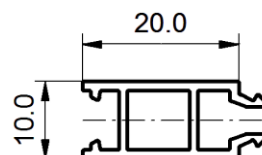

PROFILE BUDOWLANE INNE

JAPI
MATERIAŁ: PVC
KOLOR:szary

LU 01
MATERIAŁ: PVC
KOLOR:biały

P 14
MATERIAŁ: PVC
KOLOR:biały

P 20
MATERIAŁ: PVC
KOLOR:biały

TOR B
MATERIAŁ: PVC
KOLOR:biały

TOR C
MATERIAŁ: PVC
KOLOR:biały