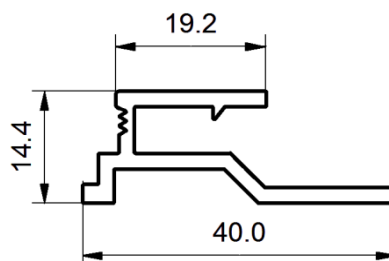

DPS 3

MATERIAŁ: PVC

KOLOR:biały