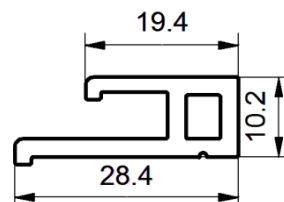

PROFILE BUDOWLANE INNE

JAPI
MATERIAŁ: PVC
KOLOR:szary

LU 01
MATERIAŁ: PVC
KOLOR:biały

P 14
MATERIAŁ: PVC
KOLOR:biały

P 20
MATERIAŁ: PVC
KOLOR:biały

TOR B
MATERIAŁ: PVC
KOLOR:biały

TOR C
MATERIAŁ: PVC
KOLOR:biały