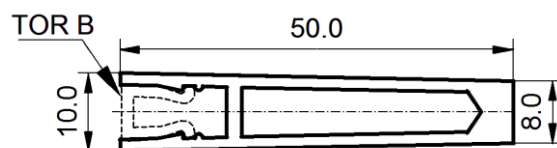

PROFILE BUDOWLANE INNE

JAPI
MATERIAŁ: PVC
KOLOR:szary

LU 01
MATERIAŁ: PVC
KOLOR:biały

P 14
MATERIAŁ: PVC
KOLOR:biały

P 20
MATERIAŁ: PVC
KOLOR:biały

TOR B
MATERIAŁ: PVC
KOLOR:biały

TOR C
MATERIAŁ: PVC
KOLOR:biały