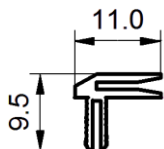

PROFILE BUDOWLANE INNE

JAPI
MATERIAŁ: PVC
KOLOR:szary

LU 01
MATERIAŁ: PVC
KOLOR:biały

P 14
MATERIAŁ: PVC
KOLOR:biały

P 20
MATERIAŁ: PVC
KOLOR:biały

TOR B
MATERIAŁ: PVC
KOLOR:biały

TOR C
MATERIAŁ: PVC
KOLOR:biały