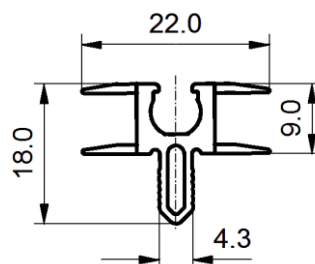

PROFILE BUDOWLANE INNE

YAW 808
MATERIAŁ: PVC
KOLOR: zielony

YAW 809
MATERIAŁ: PVC+PVC MIĘKKI
KOLOR: biały

YAW 811
MATERIAŁ: PVC
KOLOR: różowy

YAW 815
MATERIAŁ: PVC
KOLOR: żółty

YAW 817
MATERIAŁ: PVC
KOLOR: niebieski