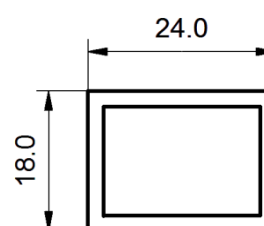

ALG 24x18
MATERIAŁ: PVC
KOLOR:biały, szary

Profplast Sp. z o. o.
Stary Węgrzynów 39
28-350 Słupia Jędrzejowska