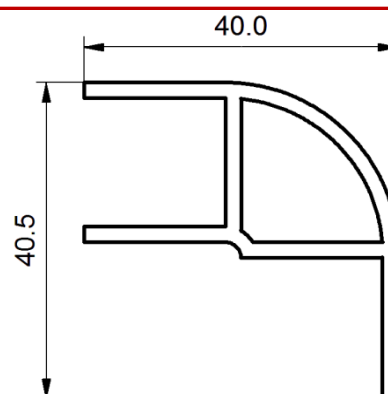

PROFILE BUDOWLANE INNE

ALG 26x18
MATERIAŁ: PVC
KOLOR:biały, szary

ALG 28x18
MATERIAŁ: PVC
KOLOR:biały, szary

ALG 30x18
MATERIAŁ: PVC
KOLOR:biały, szary

ALG 32x18
MATERIAŁ: PVC
KOLOR:biały, czarny

ALG 44x18
MATERIAŁ: PVC
KOLOR:biały, szary