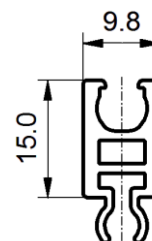

PROFILE BUDOWLANE INNE

YAW 808
MATERIAŁ: PVC
KOLOR: zielony

YAW 809
MATERIAŁ: PVC+PVC MIĘKKI
KOLOR: biały

YAW 811
MATERIAŁ: PVC
KOLOR: różowy

YAW 815
MATERIAŁ: PVC
KOLOR: żółty

YAW 817
MATERIAŁ: PVC
KOLOR: niebieski