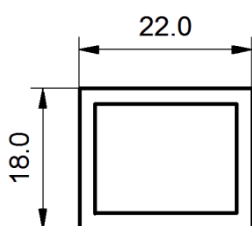

PROFILE BUDOWLANE INNE

AGC
MATERIAŁ: PVC
KOLOR:szary

AGCU
MATERIAŁ: PVC+PVC MIĘKKI
KOLOR:szary

AGX
MATERIAŁ: PVC
KOLOR:szary

ALG 22x18
MATERIAŁ: PVC
KOLOR:biały, szary

ALG 24x18
MATERIAŁ: PVC
KOLOR:biały, szary