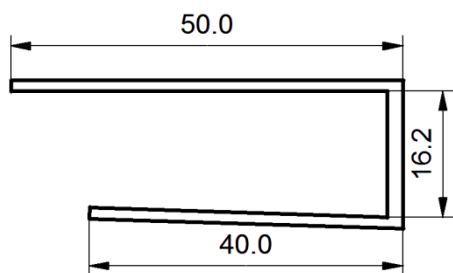

PROFILE BUDOWLANE INNE

C50/40x16,2

MATERIAŁ: PVC

KOLOR:niebieski, zielony